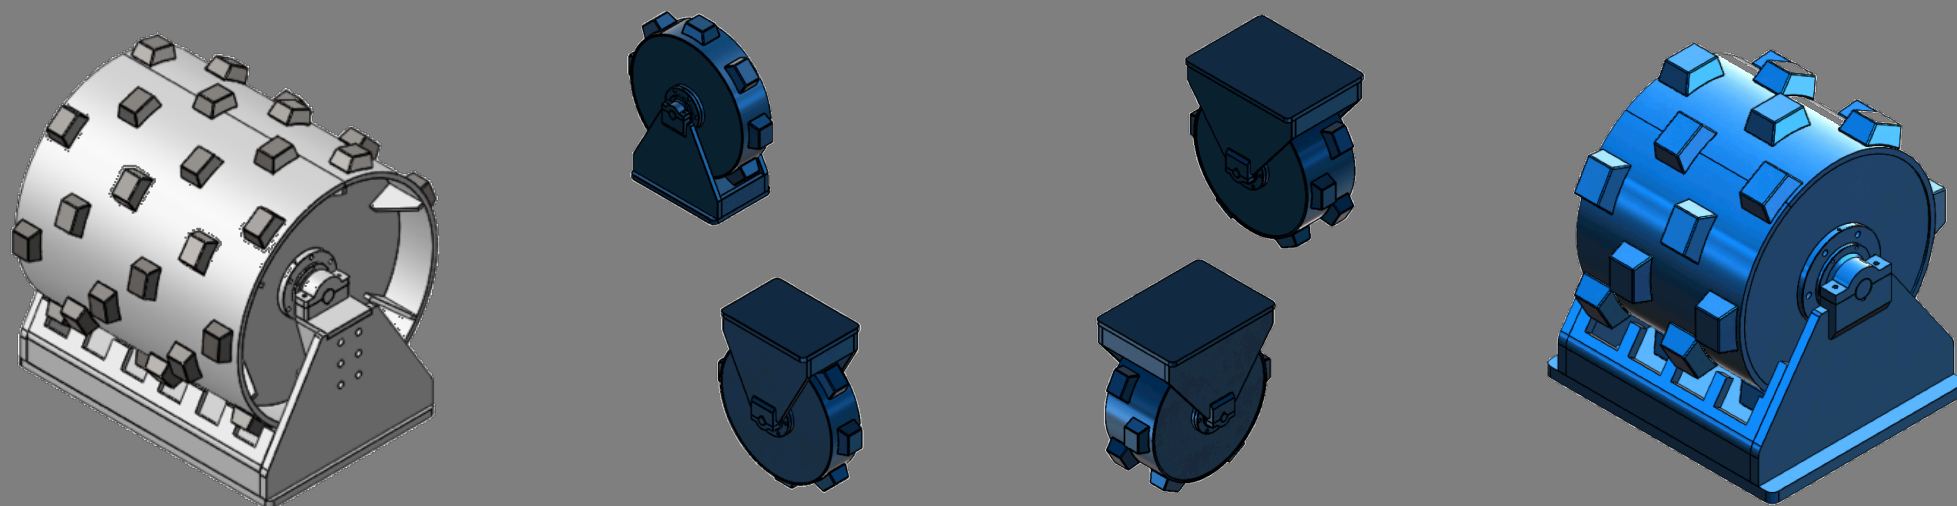

# EW Komprimeringshjul.

Slidstærk hjul, til meget fornuftige priser.

Hjulet er lavet med kuglelejer, dette betyder minimal vedligehold.  
Hjulet laves i 6 forskellige størrelser, som passer på forskellige maskiner.

Har vi ikke den størrelse du skal bruge?  
Så kontakt os, hjulene kan også fremstilles på mål.

Tlf: 31479473

Email: alex@hls-entreprenormaskiner.dk

Hjul model	EW 15	EW 25	EW 50	EW 60	EW 80	EW 100
Hjulbredde	150 mm	250 mm	500 mm	600 mm	800 mm	1000 mm
Ca. vægt	150 kg	210 kg	500 kg	600 kg	800 kg	1200 kg
Maskinstørrelse	1 - 5 tons	1 - 8 tons	8 - 20 tons	12 - 40 tons	12 - 50 tons	12 - 50 tons